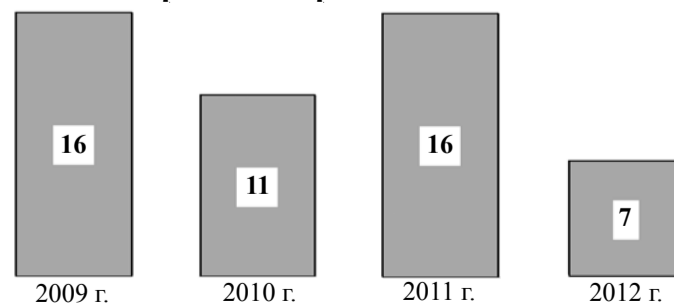

Общекомандные места любинских спортсменов на областной «Королеве спорта» в 2009-2012 гг.